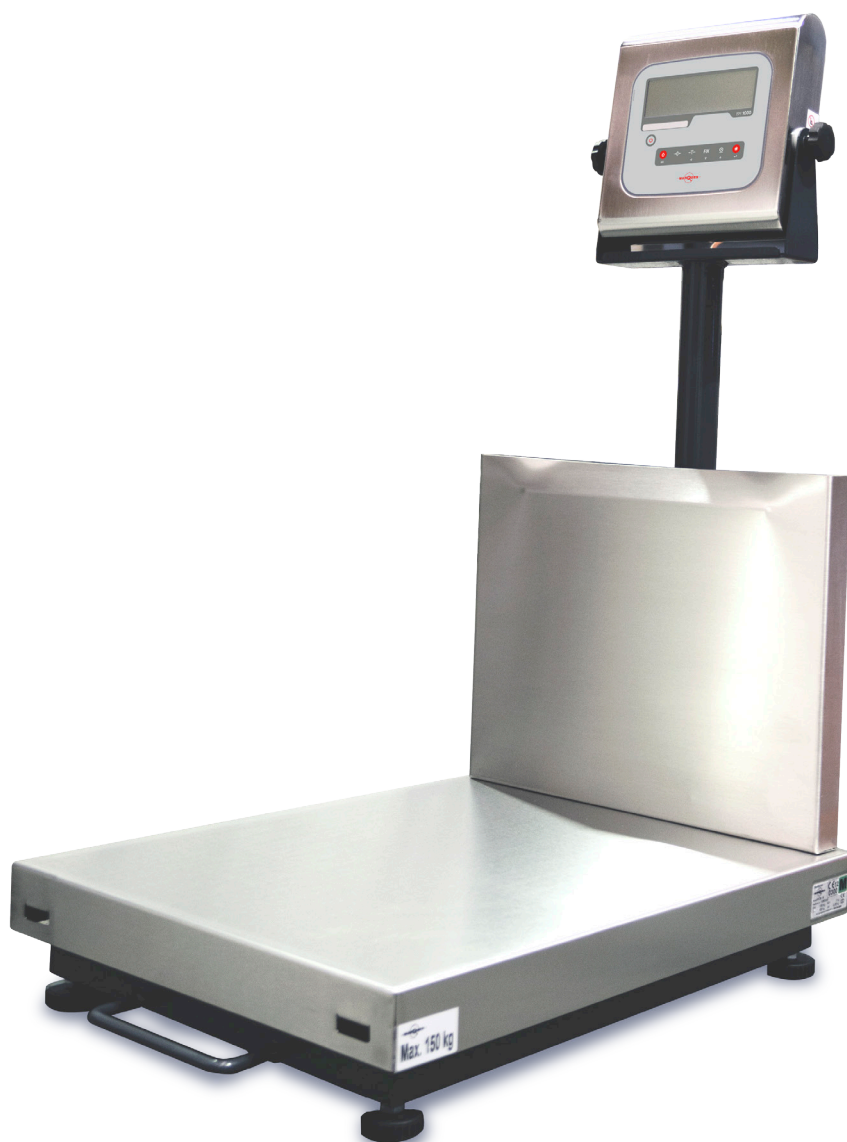

# BÁSCULA COMPLETA MOD. MC ECO BAT

(PLATAFORMA MONOCÉLULA  
C/ COLUNA + VISOR BM1000 BAT)

Fabricado na União Europeia

GRUPO

GRUPO  
JOSÉ PIMENTA MARQUES

[www.grupojpm.pt](http://www.grupojpm.pt)

BÁSCULA COMPLETA MOD. MC ECO BAT

# (PLATAFORMA MONOCÉLULA C/ COLUNA + VISOR BM1000 BAT)

## CARACTERÍSTICAS

- Dimensões da plataforma: 60x50 cm com:
  - Altura da Coluna: 59 cm
  - Altura do Encosto: 34 cm
- Dimensões da plataforma: 80x60 cm com:
  - Altura da Coluna: 74 cm
  - Altura do Encosto: 60 cm
- Plataforma e Coluna pintadas.
- Tampo de Cobertura e Encosto em Aço Inoxidável AISI 304 esmerilado.
- Protecção IP 65.
- Bateria Interna.
- Visualizador LCD de peso com 6 dígitos de 25 mm de altura com retroiluminação LED.
- Teclado multifunção de 7 teclas: ON/OFF, BRUTO/NETO, ZERO, TARA, PRINT e TOTAL.
- Destareamento automático e acumulativo.
- Fixação da tara.
- Função Peso-Tara, Conta-peças.
- Saída RS 232 para ligação a computador ou impressora.
- Possibilidade de ligar a repetidor de peso.
- Múltiplos protocolos de comunicação.
- Vários talões pré configurados.

## OPÇÕES

Mesa elevada c/ Rodízios Giratórios para:

MC ECO BAT 60x50 cm

20728010002C

MC ECO BAT 80x60 cm

20728010001C

Consulte a tabela de preços

Comercializado por: